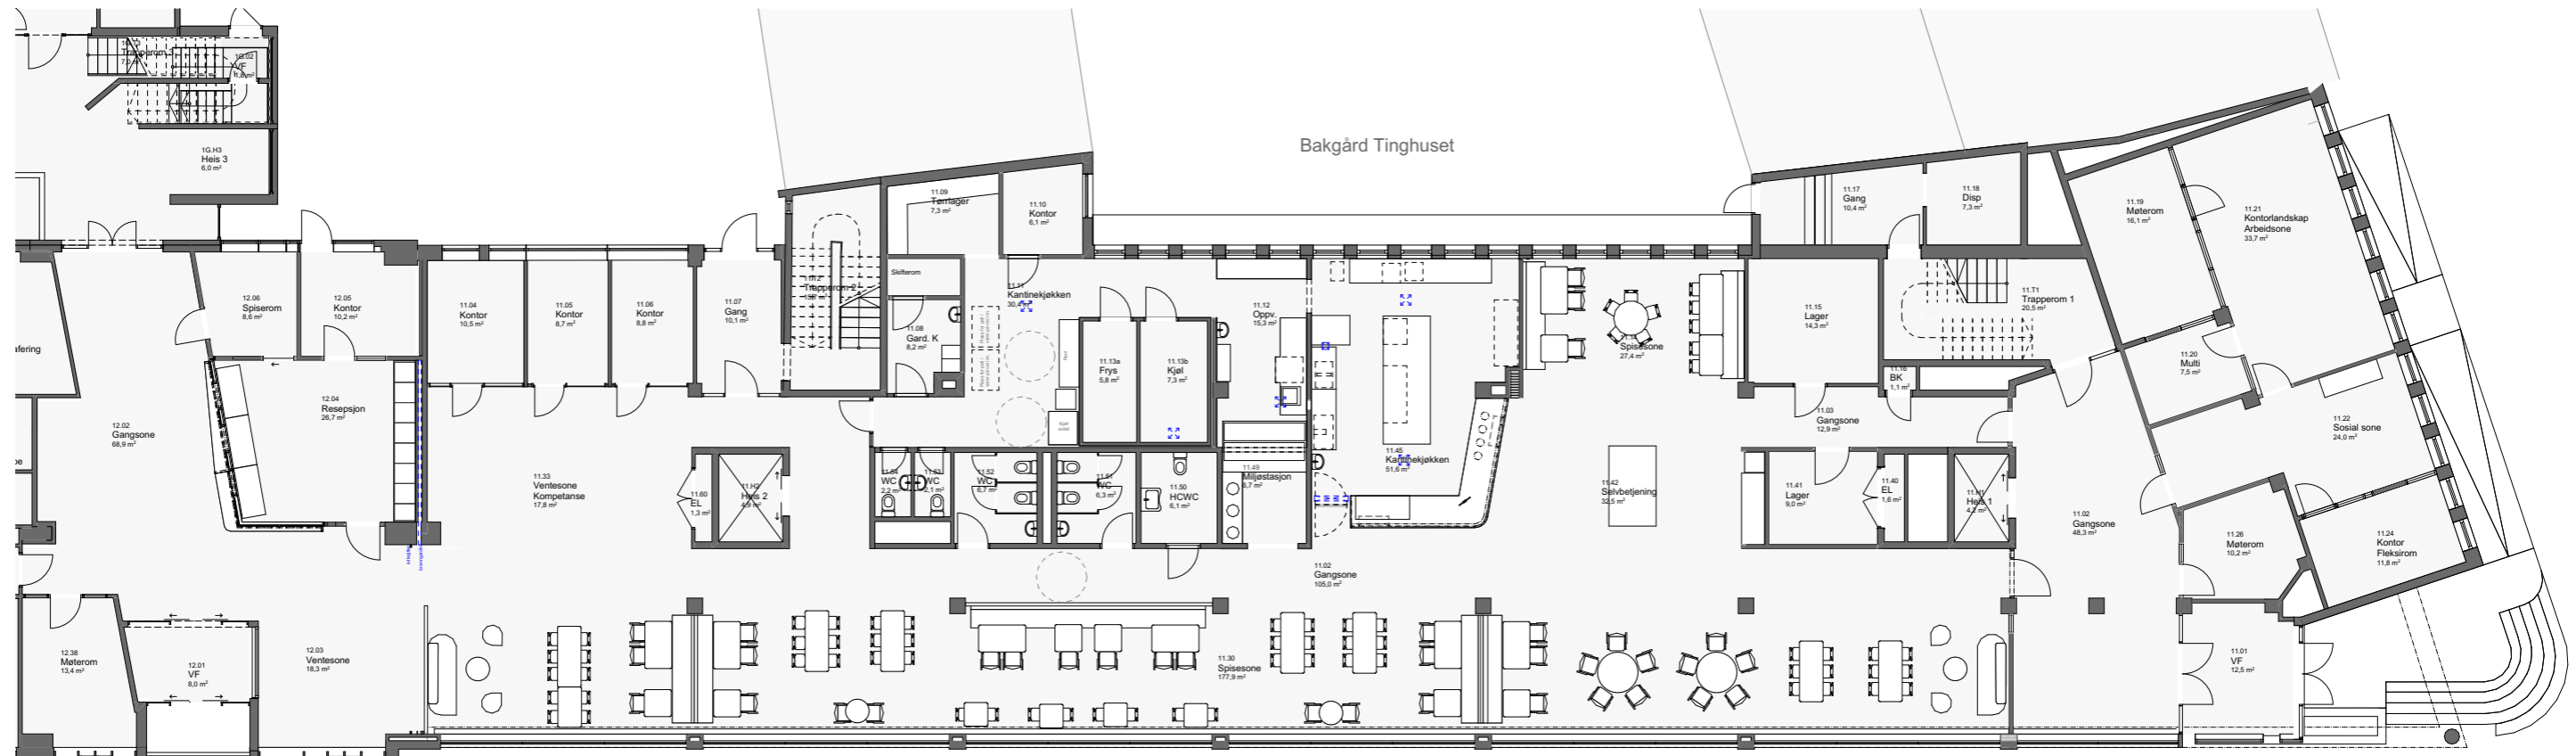

Hele plan 1:500

Plan kantine 1:200

/ Dato: 02.06.2026 / M 1:500, 1:200 (A3)

24290 / Fylkets hus / Plan 1 - Kantine

/ Trøndelag fylkeskommune / Erling Skakkes gate 14 7013 Trondheim / 400/73 /